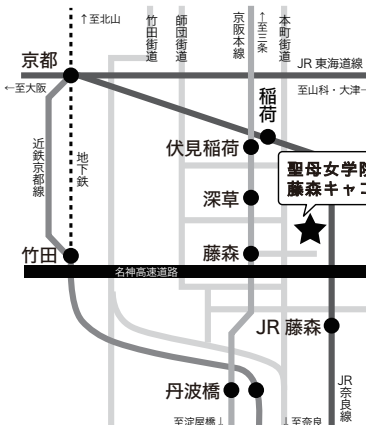

◎ 団体資料・イベントチラシ等の配布 (※申込不要)

※ポスターセッション申込多数の場合は他団体とのバランス等で決定し、詳細連絡させていただきます。
※資料・チラシ配布希望の方は当日ご持参ください。

【お問合せ】NPO 木育フォーラム 近畿フォーラム担当

メール: info@mokuiku.org TEL: 06-6115-6919

アクセス

【10/5(土) フォーラム会場】

学校法人 聖母女学院

京都・藤森キャンパス 旧短期大学跡4階
〒612-0878 京都市伏見区深草田谷町一番地
TEL: 075-641-0507 FAX: 075-644-2680

- 京阪電車藤森駅より東へ徒歩3分
- 正門からお入りください。
- 下靴を入れるビニール袋を持参ください。

●キャンパス内マップ

木育・森育 近畿フォーラム 2019 実行委員会

余部衛 (兵庫県立やしろの森公園) 大西知芳 (京都やましろ環境教育ネットワーク) 黒岩絵里子 (組木木工房) 新田章伸 (NPO 法人里山倶楽部)
稲田真弓 (一般社団法人やまぐに) 紙森智章 (木育サポートネット) 谷拓也 (リーラボ-ReLab-) 橋元美穂 (esora)
井上慎也 (クミノ工房) 川勝雪貴 (林業女子会@京都) 永富一之 (大阪教育大学) 松田直子 (株式会社 Hibana)
米地徳行 (NPO 法人木育フォーラム)